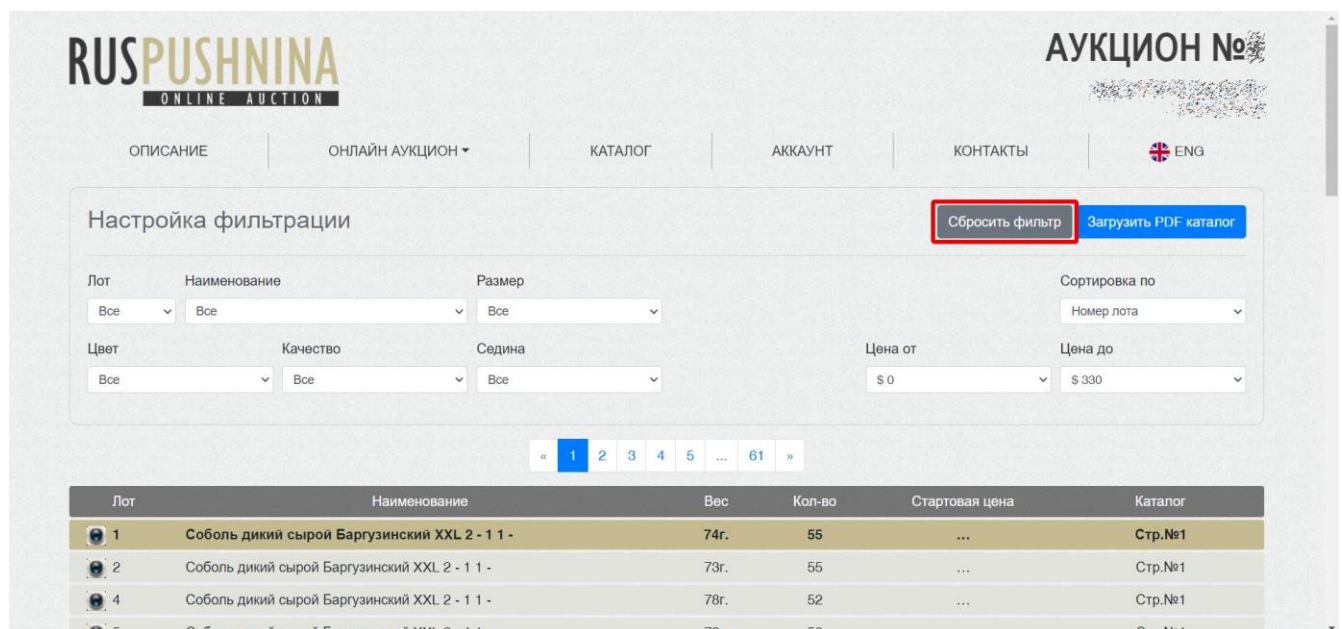

Раздел «Каталог»

По умолчанию отобразится весь каталог. Настройка фильтрации очень отзывчивая. Это означает, что при изменении настроек на экране сразу отображаются лоты в соответствии с заданными параметрами фильтрации.

Для Вашего удобства, выбранные фильтры подсвечиваются зеленым цветом. Таким образом, Вы с лёгкостью можете контролировать количество примененных в данный момент параметров.

Применение фильтров

Кнопка «Скачать каталог»

Для того, чтобы сбросить все примененные параметры, Вы можете выбрать во всех полях фильтра значение «Все / All» или нажать на соответствующую кнопку.

Сбросить фильтрацию

В самом каталоге на одной странице сразу отображается до 30 лотов. Воспользовавшись навигацией по страницам вверху и внизу, можно с лёгкостью перемещаться между отфильтрованными лотами.