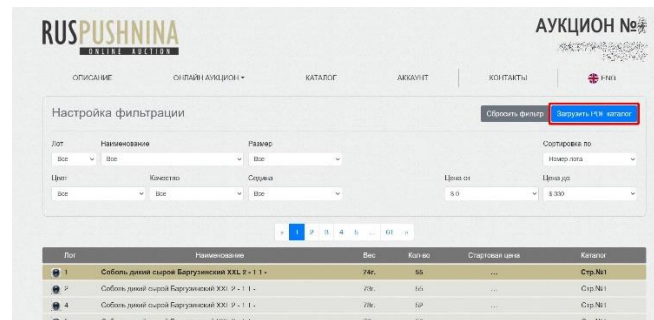

Форма входа

Осмотр

Далее, в разделе [«Каталог»](#), Вы можете ознакомиться с коллекцией.

The screenshot displays the 'Каталог' (Catalog) section of the website. The header includes the logo 'RUSPUSHNINA ONLINE AUCTION' and the text 'АУКЦИОН №'. Navigation tabs include 'ОПИСАНИЕ', 'ОНЛАЙН АУКЦИОН', 'КАТАЛОГ' (highlighted with a red box), 'АККАУНТ', 'КОНТАКТЫ', and 'ENG'. Below the navigation is a 'Настройка фильтрации' (Filter settings) section with various dropdown menus for 'Лот', 'Наименование', 'Размер', 'Сортировка по', 'Цвет', 'Качество', 'Седина', 'Цена от', and 'Цена до'. A pagination bar shows '1' as the active page. Below the filters is a table of items:

Лот	Наименование	Вес	Кол-во	Стартовая цена	Каталог
1	Соболь дикий сырой Баргузинский XXL 2 - 1 1 -	74г.	55	...	Стр.№1
2	Соболь дикий сырой Баргузинский XXL 2 - 1 1 -	73г.	55	...	Стр.№1
4	Соболь дикий сырой Баргузинский XXL 2 - 1 1 -	78г.	52	...	Стр.№1
5	Соболь дикий сырой Баргузинский XXI 2 - 1 1 -	79г.	50	...	Стр.№1

Раздел «Каталог»

По умолчанию отобразится весь каталог. Настройка фильтрации очень отзывчивая. Это означает, что при изменении настроек на экране сразу отображаются лоты в соответствии с заданными параметрами фильтрации.

Для Вашего удобства, выбранные фильтры подсвечиваются зеленым цветом. Таким образом, Вы с лёгкостью можете контролировать количество примененных в данный момент параметров.

Применение фильтров

Кнопка «Скачать каталог»