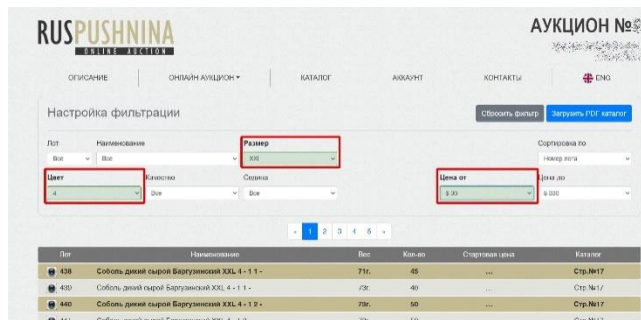

По умолчанию отобразится весь каталог. Настройка фильтрации очень отзывчивая. Это означает, что при изменении настроек на экране сразу отображаются лоты в соответствии с заданными параметрами фильтрации.

Для Вашего удобства, выбранные фильтры подсвечиваются зеленым цветом. Таким образом, Вы с лёгкостью можете контролировать количество примененных в данный момент параметров.

Применение фильтров